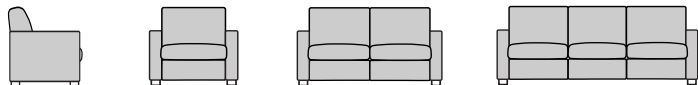

W: 38 - 64 - 90
D: 32
H: 34
SH: 18.5

Rendezvous Soirée